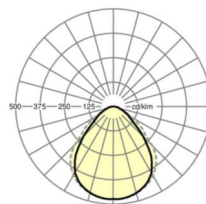

параметры

номер заказа	72512036650
код EAN	4020863289950
номер таможенного тарифа	94051190
Знак прохождения контроля	IP 54, класс защиты I, для рабочих мест за дисплеем 65° < 3000, F, HACCP DIN10500/Food/IFS/BRC, Indoor, CE
Степень ударопрочности IK	IK03
Температура окружающая	ta 25°C
Особые свойства	Готовность к IoT «Ready for IoT»
Гарантийный срок	5 лет
Государственные программы поддержки	BEG - государственные субсидии для энергосберегающих зданий (действительна только для Германии)

электротехника

Балласт	Электронный драйвер DALI2 (1 штука)
Мощность системы	25W
сетевое напряжение	230V/50Hz
автоматический предохранитель (пусковой ток)	17 штук/B10, 28 штук/B16, 29 штук/C10, 47 штук/C16
класс энергосбережения/Источник света	C

Оптика

Оснастка	LED, цветопередача/оттенок света CRI ≥ 80 / 4000K
Допуск для координаты цветности (MacAdam)	3SDCM
Фотобиологическая безопасность (светильник)	RG0
Номинальный световой поток	4291lm
Срок службы LED	50000h L80/B10 (Tq 25°C)
светоотдача светильников	170lm/W
UGR поп./вдоль	18.1 / 19.1

DEEP-LINK

<https://www.regiolum.de/ru/article/72512036650>