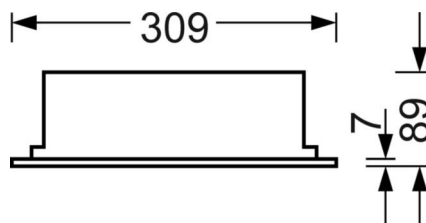

Оптика

Оснастка	LED, цветопередача/оттенок света CRI ≥ 80 / 4000K
Допуск для координаты цветности (MacAdam)	3SDCM
Фотобиологическая безопасность (светильник)	RG0
Номинальный световой поток	4291lm
Срок службы LED	50000h L80/B10 (Tq 25°C)
светоотдача светильников	170lm/W
UGR поп./вдоль	18.1 / 19.1

DEEP-LINK

<https://www.regiolum.de/ru/article/72512036650>

Ссылка	LED 4300lm 840
ηLB	100 %
Φ ↓/↑	100 % / 0 %
UGR поп./вдоль дисплеев	18.1 / 19.1
	65° < 3000cd/m²

Механика

цвет корпуса	белый стандартный для электротехники RAL 9016
размеры (LxWxH/DxH)	1247mm x 309mm x 89mm
Глубина	82mm
Потолочная система	подвесные потолки с видимыми несущими траверсами [s-TS] 312,5x1250мм, Скрыто-симметричная траверсная конструкция [VS] (312,5x1250 мм), потолки с вырезами (AD)
вырез в потолке (ДхШ/диам.)	1185mm x 285mm
глубина встройки	150mm [AD]; 250mm [s-TS]; 150mm [s-TS] min; 150mm [VS]
вес (нетто)	6.71kg
Вид монтажа	Вкладная установка, настенная установка отдельных светильников

размеры

L	1247 mm	Длина
B	309 mm	Ширина
H	89 mm	Высота
T	82 mm	Глубина
DA(L)	1185 mm	Сечение, длина
DA(B)	285 mm	Сечение, ширина
DS min	15 mm	Минимальная толщина потолка
DS max	40 mm	Максимальная толщина потолка
Et(min)	150 mm	Минимальное расстояние от потолка - минимальный размер (видим)
Et(AD)	150 mm	Минимальное расстояние от потолка (потолки с вырезом)
Et(TS)	250 mm	Минимальное расстояние от потолка - рекомендуемое (видимый Т-про
Et(VS)	150 mm	Минимальное расстояние от потолка (скрытая симметричная конструк
MLTS1	1250 mm	Модульный размер, длина (видимый Т-профиль)
MLTS_1/2	1250	Модульный размер, длина (видимый Т-профиль) 1/2
MLVS	1250 mm	Модульный размер, длина (скрытая симметричная конструкция)
MBTS1	312.5 mm	Модульный размер, ширина (видимый Т-профиль)
MBTS_1/2	312.5	Модульный размер, ширина (видимый Т-профиль) 1/2
MBVS	312.5 mm	Модульный размер, ширина (скрытая симметричная конструкция)